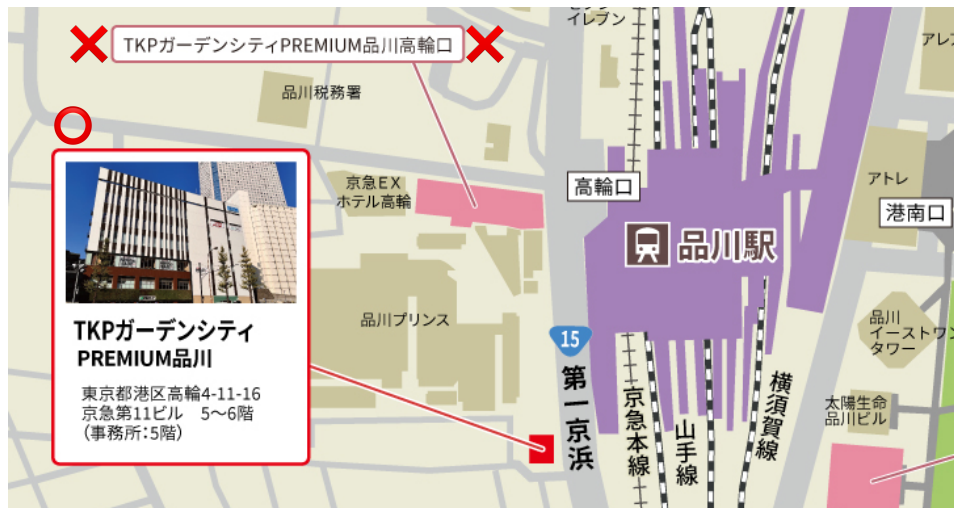

12/18 東京品川会場例会（TKPガーデンシティ PREMIUM 品川）への行き方

住所：東京都港区高輪4-11-16
京急第11ビル 5階

「TKPガーデンシティPREMIUM品川」

注意：似た名前の「TKPガーデンシティ
PREMIUM品川高輪口」がありますが、
そちらでは**ありません**

品川駅からのアクセスはこちら！

1

JR品川駅の改札を出て高輪口に進みます。

2

高輪口ロータリーの京急品川駅の改札方面に進みます。

3

第一京浜の横断歩道を渡ります。

4

横断歩道を渡った先の歩道を左（品川プリンス方面）に進みます。

5

品川・高山稲荷神社を越えて更に歩道を直進します。

6

品川プリンスの駐車場を越えて更に歩道を直進します。

7

1Fが京急ストアのビルがTKPガーデンシティPREMIUM品川のあるビルです。建物右側の通路を進みます。

8

京急第11ビルの入り口から建物に入ります。

9

エレベーターで5FのTKP会場まで起こしてください。