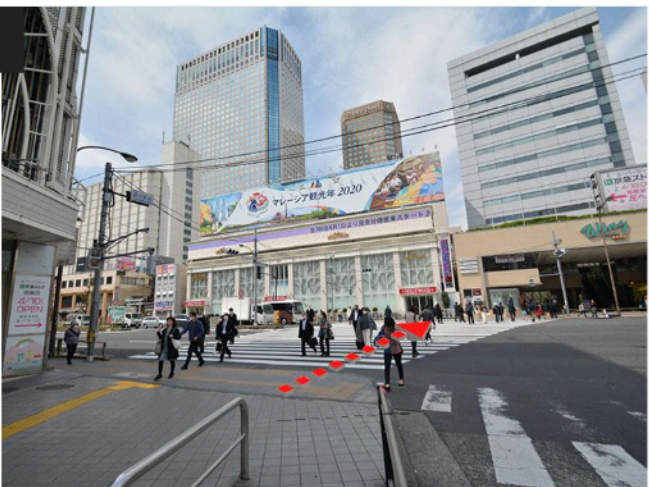

12/18 東京品川会場例会（TKPガーデンシティ PREMIUM 品川）への行き方

住所：東京都港区高輪4-11-16
京急第11ビル 5階

「TKPガーデンシティPREMIUM品川」

注意：似た名前の「TKPガーデンシティ
PREMIUM品川高輪口」がありますが、
そちらでは**ありません**

品川駅からのアクセスはこちら！

1

JR品川駅の改札を出て高輪口に進みます。

2

高輪口ロータリーの京急品川駅の改札方面に進みます。

3

第一京浜の横断歩道を渡ります。

4

横断歩道を渡った先の歩道を左（品川プリンス方面）に進みます。

5

品川・高山稲荷神社を越えて更に歩道を直進します。

6

品川プリンスの駐車場を越えて更に歩道を直進します。

7

1Fが京急ストアのビルがTKPガーデンシティPREMIUM品川のあるビルです。建物右側の通路を進みます。

8

京急第11ビルの入り口から建物に入ります。

9

エレベーターで5FのTKP会場まで起こしてください。